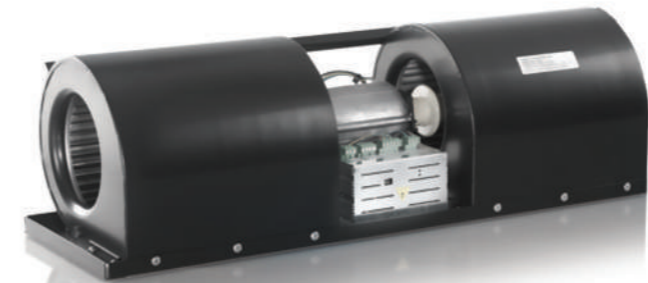

هواساز زیرسقفی PMSD28

PAMCO Medium Static Duct

ظرفیت از ۲/۵ تن الی ۴ تن
قابلیت نصب زیر سقف کاذب

MODEL	W	H	L	F	C	Weight (kg)
PMSD28-30	100	28	77	35	105	57.9
PMSD28-36	100	28	77	35	105	60.7
PMSD28-42	100	28	77	35	105	63
PMSD28-48	100	28	77	35	105	71.5

مدل		PMSD35-30	PMSD35-36	PMSD35-42	PMSD35-48	
منبع برق	V - HZ - Ph	220/240-50-1				
سرمایش	Btu / hr	30000	36000	42000	48000	
	TR	2/5	3	3/5	4	
گرمایش	Btu / hr	33800	37500	52800	60100	
مشخصات الکترونی	Power	watt	135	160	187	200
	Current	Amps	1.95	2	2	2
	Airflow Rate	CFM	940-990-1050	1050-1100-1150	1170-1260-1380	1120-1210-1330
	Noise Level	dB(A)	45.8-46.3-47.1	45.4-45.9-46.7	48.1-49.1-50.7	49.1-50.7-52.5
	Type	Direct Drive - Centrifugal - Forward Curved - Doble inlet - Doble width - Galvanized				
	Motor Quantity	1	1	1	1	
کویل آبگرم	Tube Size	inch	5/8			
	Conection (in / out)	inch	3/4			
	Face Area	sq.ft	2/05	2/05	2/05	2/05
	Rows		2	3	3	3
کویل اواپراتور	Tube Size	inch	3/8			
	Liquid Line	inch	3/8	3/8	3/8	1/2
	Suction Line	inch	5/8	5/8	5/8	3/4
	Drain Conection	inch	1/2			

هواساز زیرسقفی PMSD35

PAMCO Medium Static Duct

ظرفیت از ۲/۵ تن الی ۴ تن
قابلیت نصب زیر سقف کاذب

MODEL	W	H	L	F	C	Weight (kg)
PMSD35-30	80	35	80	50	840	60.9
PMSD35-36	80	35	80	50	840	63.7
PMSD35-42	80	35	80	50	840	66
PMSD35-48	80	35	80	50	840	74.5

PERSA پرسا

مدل تو کار
قابلیت نصب روی تمامی قوطی های کلید و پرز

- دامنه تنظیم دما ۱۴-۳۲°C
- ضخامت ۱۴mm
- روشنایی پس زمینه LED ۸/۷ * ۸/۷
- سنسور دما و نمایش دیجیتالی محیط و دمای تنظیمی
- قابلیت تنظیم دمای محیط بصورت اتوماتیک
- صفحه لمسی با حساسیت بالا
- کارکرد ساده و آسان
- تنظیم هوشمند دور فن