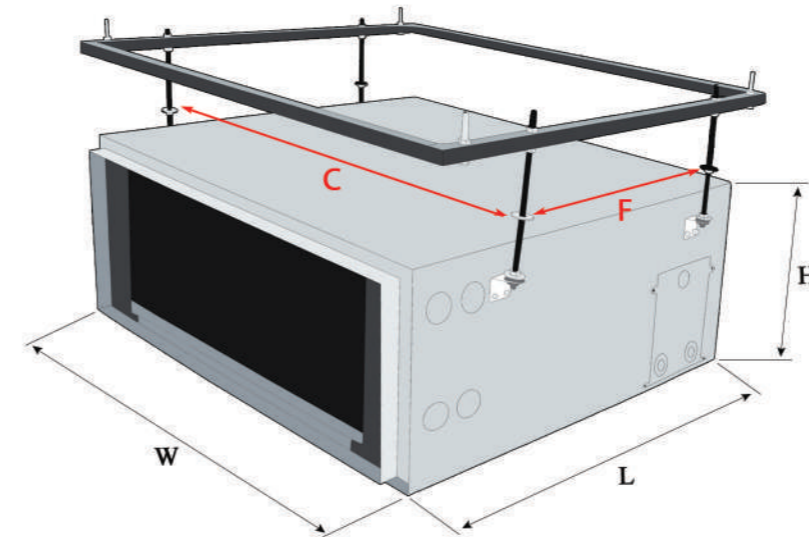

هواساز زیرسقفی PMSD28

PAMCO Medium Static Duct

ظرفیت از ۲/۵ تن الی ۴ تن
قابلیت نصب زیر سقف کاذب

MODEL	W	H	L	F	C	Weight (kg)
PMSD28-30	100	28	77	35	105	57.9
PMSD28-36	100	28	77	35	105	60.7
PMSD28-42	100	28	77	35	105	63
PMSD28-48	100	28	77	35	105	71.5

هواساز زیرسقفی PMSD35

PAMCO Medium Static Duct

ظرفیت از ۲/۵ تن الی ۴ تن
قابلیت نصب زیر سقف کاذب

MODEL	W	H	L	F	C	Weight (kg)
PMSD35-30	80	35	80	50	840	60.9
PMSD35-36	80	35	80	50	840	63.7
PMSD35-42	80	35	80	50	840	66
PMSD35-48	80	35	80	50	840	74.5

PANIZ پانیز

مدل رو کار
طراحی نوآورانه و زیبا با دکوراسیون داخلی

- دامنه تنظیم دما ۱۴-۳۲°C
- ابعاد ۸ * ۱۰cm
- ضخامت ۳/۵cm
- روشنایی پس زمینه LED ۵cm * ۶/۵
- سنسور دما و نمایش دیجیتالی محیط و دمای تنظیمی
- قابلیت تنظیم دمای محیط بصورت اتوماتیک
- صفحه لمسی با حساسیت بالا
- کارکرد ساده و آسان
- تنظیم هوشمند دور فن

PERSA پرسا

مدل تو کار
قابلیت نصب روی تمامی قوطی های کلید و پرز

- دامنه تنظیم دما ۱۴-۳۲°C
- ضخامت ۱۴mm
- روشنایی پس زمینه LED ۸/۷ * ۸/۷
- سنسور دما و نمایش دیجیتالی محیط و دمای تنظیمی
- قابلیت تنظیم دمای محیط بصورت اتوماتیک
- صفحه لمسی با حساسیت بالا
- کارکرد ساده و آسان
- تنظیم هوشمند دور فن