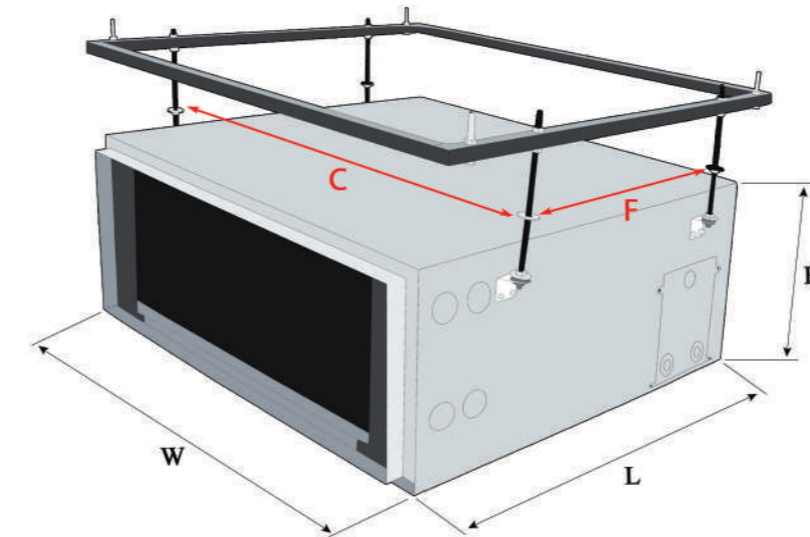

مدل		PMSD28-30	PMSD28-36	PMSD28-42	PMSD28-48	
منبع برق	V - HZ - Ph	220/240-50-1				
سرمایش	Btu / hr	30000	36000	42000	48000	
	TR	2/5	3	3/5	4	
گرمایش	Btu / hr	33800	37500	52800	60100	
مشخصات الکترونی	Power	watt	135	160	187	200
	Current	Amps	1.95	2	2	2
	Airflow Rate	CFM	940-990-1050	1050-1100-1150	1170-1260-1380	1120-1210-1330
	Noise Level	dB(A)	45.8-46.3-47.1	45.4-45.9-46.7	48.1-49.1-50.7	49.1-50.7-52.5
	Type	Direct Drive - Centrifugal - Forward Curved - Doble inlet - Doble width - Galvanized				
	Motor Quantity	1	1	1	1	
کویل آبگرم	Tube Size	inch	5/8			
	Conection (in / out)	inch	3/4			
	Face Area	sq.ft	2/05	2/05	2/05	2/05
	Rows		2	3	3	3
کویل اواپراتور	Tube Size	inch	3/8			
	Liquid Line	inch	3/8	3/8	3/8	1/2
	Suction Line	inch	5/8	5/8	5/8	3/4
	Drain Conection	inch	1/2			

هواساز زیرسقفی PMSD28

PAMCO Medium Static Duct

ظرفیت از ۲/۵ تن الی ۴ تن
قابلیت نصب زیر سقف کاذب

MODEL	W	H	L	F	C	Weight (kg)
PMSD28-30	100	28	77	35	105	57.9
PMSD28-36	100	28	77	35	105	60.7
PMSD28-42	100	28	77	35	105	63
PMSD28-48	100	28	77	35	105	71.5

هواساز زیرسقفی PMSD35

PAMCO Medium Static Duct

ظرفیت از ۲/۵ تن الی ۴ تن
قابلیت نصب زیر سقف کاذب

MODEL	W	H	L	F	C	Weight (kg)
PMSD35-30	80	35	80	50	840	60.9
PMSD35-36	80	35	80	50	840	63.7
PMSD35-42	80	35	80	50	840	66
PMSD35-48	80	35	80	50	840	74.5

PANIZ پانیز

مدل رو کار
طراحی نوآورانه و زیبا با دکوراسیون داخلی

- دامنه تنظیم دما ۱۴-۳۲°C
- ابعاد ۸ * ۱۰cm
- ضخامت ۳/۵cm
- روشنایی پس زمینه LED ۵cm * ۶/۵
- سنسور دما و نمایش دیجیتالی محیط و دمای تنظیمی
- قابلیت تنظیم دمای محیط بصورت اتوماتیک
- صفحه لمسی با حساسیت بالا
- کارکرد ساده و آسان
- تنظیم هوشمند دور فن