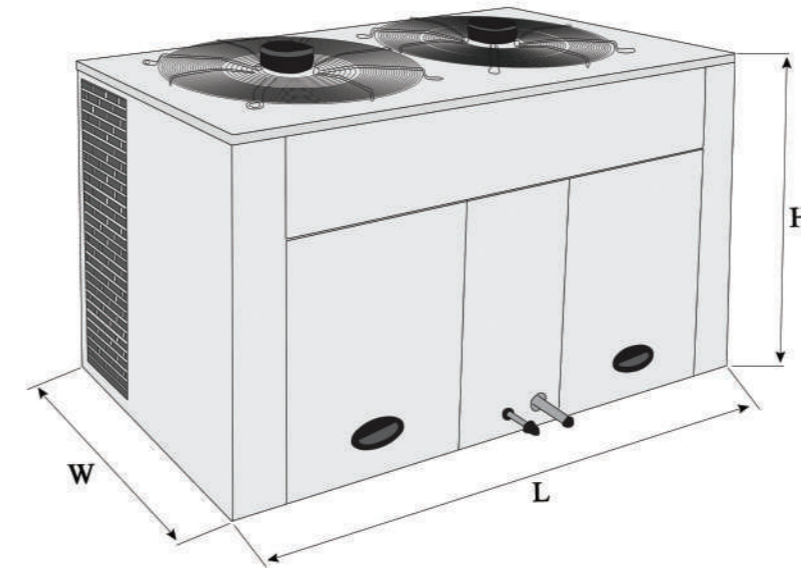

کندانسور بالازن دو فن PUDC PAMCO U Double Condenser

ظرفیت از ۶ تن الی ۱۰ تن
قابلیت نصب در حیاط و پشت بام