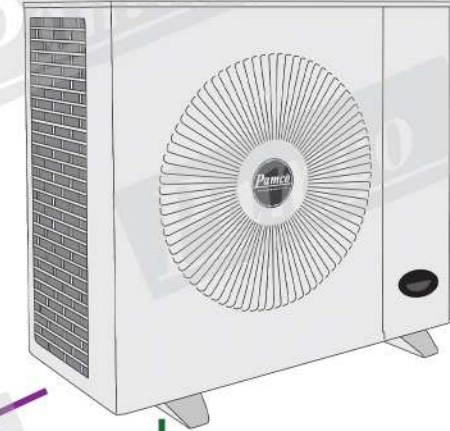

سایزینگ کابل های قدرت و فرمان داکت اسپلیت پامکو

ظرفیت مسافت	PHSD36	PHSD42	PHSD48	PHSD61	PHSD72	PHSD96	PHSD125	PHSD144
	سطح مقطع سیم افشان mm²							
10	1/5	1/5	1/5	1/5	1/5	1/5	2/5	2/5
50	1/5	1/5	1/5	1/5	2/5	2/5	4	4
100	1/5	1/5	1/5	2/5	4	4	6	6
150	2/5	2/5	2/5	4	4	6	10	10
200	4	4	4	4	6	6	10	16

دستگاه های 380 ولت

سیم برق دو رشته 2x0.5

سیم برق پنج رشته C