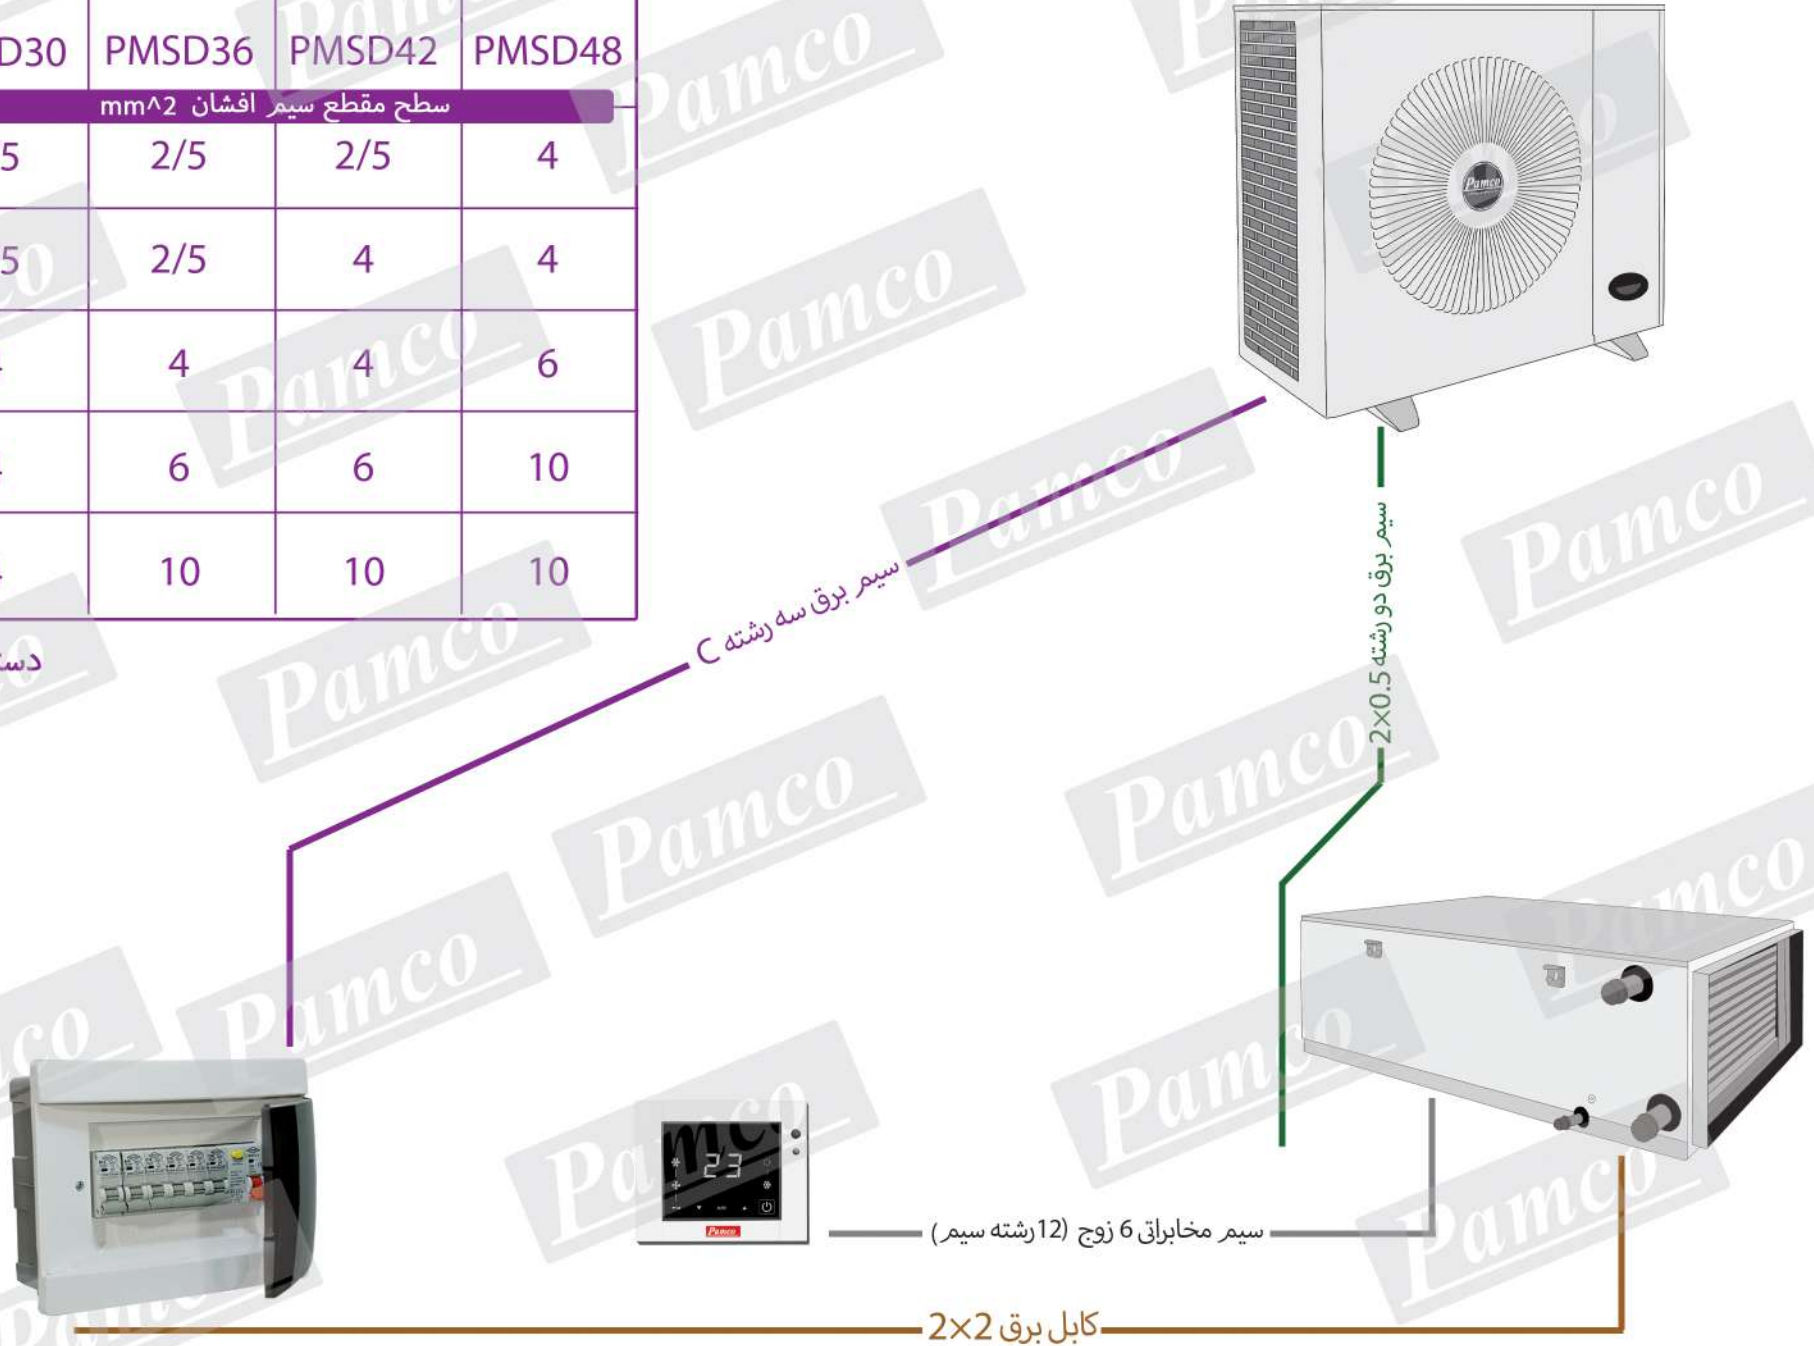

سایزینگ کابل های قدرت و فرمان داکت اسپلیت پامکو

مسیافت ظرفیت	PMSD30	PMSD36	PMSD42	PMSD48
	سطح مقطع سیم افشان mm ²			
10	1/5	2/5	2/5	4
50	2/5	2/5	4	4
100	4	4	4	6
150	4	6	6	10
200	4	10	10	10

دستگاه های 220 ولت

سایزینگ کابل های قدرت و فرمان داکت اسپلیت پامکو

ظرفیت مسافت	PHSD36	PHSD42	PHSD48	PHSD61	PHSD72	PHSD96	PHSD125	PHSD144
	سطح مقطع سیم افشان mm ²							
10	1/5	1/5	1/5	1/5	1/5	1/5	2/5	2/5
50	1/5	1/5	1/5	1/5	2/5	2/5	4	4
100	1/5	1/5	1/5	2/5	4	4	6	6
150	2/5	2/5	2/5	4	4	6	10	10
200	4	4	4	4	6	6	10	16

دستگاه های 380 ولت

سیم برق دو رشته 2x0.5

سیم برق پنج رشته C

سیم مخابراتی 6 زوج (12 رشته سیم)

کابل برق 2x2